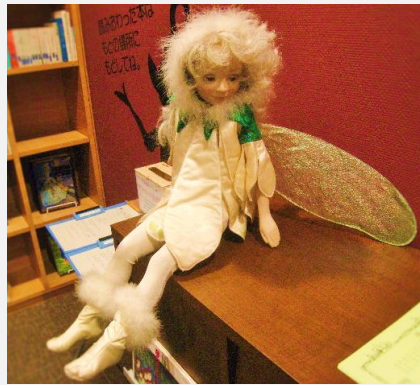

絵画

バラの上のカタツムリに座りバラの葉っぱを持つ妖精  
アメリア・ジェーン・マレー

フツシヤの葉に休らう妖精

水鳥の上に立ちパフィンに見られる妖精

魅惑された笛吹き  
ウィリアム・ホームズ・サリヴァン

妖精の滝  
ヒューム・ニスベット

人形

陶器

パンチ・ボウル

デージー・マーケイ・ジョーンズ

角型花瓶

縁付きボウル

メルバ・カップ

トランペット型花瓶

齋藤文男氏からは、妖精に関する貴重な美術作品64点、  
書籍98点をご寄贈頂きました。  
当館では、展示替えと共に、様々な作品をご覧いただけるようにしております。