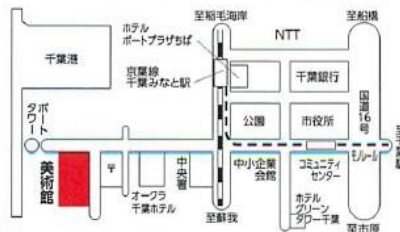

第40回記念 千葉一陽展

ご高覧お願い申し上げます

●出品者

運営委員	小島鐘男	瀧田 清	細川 尚		
委員	大北節子	大久保綾子	岡村順一	田沼和夫	
会員	荒川幸知子	石川三知代	井上峰子	岩田明美	宇梶陽子
	岡田彌生	金網照夫	加納勝子	鹿又保子	川口文子
	木下隆裕	楠 忠臣	楠 裕子	香焼直美	河野緋紗子
	古賀敦子	小嶋英子	小沼由理子	斉藤光彦	坂井幸子
	佐々木英子	星地芳美	穴倉綾子	篠崎 聡	鈴木利久
	棚倉英雄	永倉一徳	畑野昭子	林 圭二	林 裕子
	本間くみ	宮坂和子	木匠幸江	山口陽子	山田久子
	山本映子				
会友	生田裕人	伊藤はる子	岩本秀明	大塚幸子	小川英美子
	小澤賢悟	風早和雄	川上弘子	神戸貞子	岸本清子
	黒澤智子	白川幸子	鈴木弘美	立花大聖	永井富貴子
	橋本るり子	早瀬淳男	福木歩由美	藤澤律子	藤代 清
	細野美佳	山崎泰司	吉田静江	渡辺とし子	渡邊ひろ子
同人	今崎妙子	大澤征治	桑野樹代	小泉亜紀	國分 恵
	佐々木康樹	白川雅義	鈴木俊一	鈴木 豊	芹川正志
	高木佳子	高梨千枝子	平木浩一	平下真弓	藤田美津子
	星野聡子	前田博子	牧内弘明	吉田眞理子	
準同人	大岩美穂	川俣今日子	高崎好子	本井秀琴	

公募入選者

●6月17日(土)PM5:00 <受付4:30より>
ホテルポートプラザちばにて授賞式・懇親会を開きます。
TEL 043-247-7211

●研修会 6月17日(土)PM1:30
千葉県立美術館内にて 講師=泉谷淑夫 大場吉美 館野 弘 一陽会運営委員

第40回記念 千葉一陽展

絵画・版画・彫刻

'17/6月13日(火)~18日(日) 午前9:00~午後4:30

千葉県立美術館 千葉市中央区中央港1-10-1
TEL 043-242-8311(代表)

〈アクセス〉
JR千葉駅から京葉線千葉みなと駅まで
モノレールで5分
◎快速もすべて千葉みなと駅で停車します。

私はこの日に会場にいます。

在廊・氏名

13火	14水	15木	16金	17土	18日